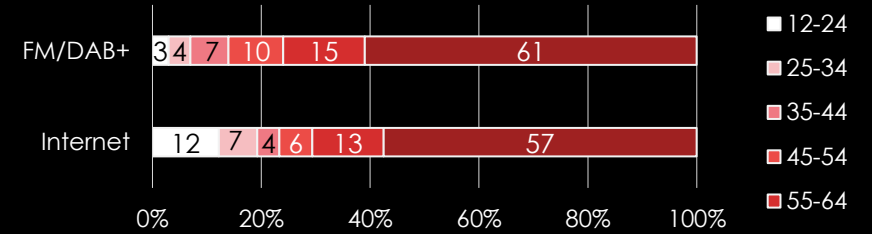

Klara is the station of choice for the arts and culture enthusiast, encouraging the discovery of classical, jazz and world music among higher social audiences.

STRONG ON
45+ SG1-3
 SELECTIVITY OF
264

3,9%
 MARKET SHARE

81.000
 WEEKLY LISTENERS
 (10%)

42.000
 DAILY LISTENERS
 (5%)

20.000
 SESSIONS/DAY

LISTENING PROFILE IN %
 FM/DAB+ LISTENER VS STREAMER

CIM RAM, North, profile (on time spent), Klara, Jan-Dec'23, Mon-Sun, 6-22u

LISTENING CURVE

CIM RAM, Belgium North, Listening curves, 45+ SG1-3, Klara, Jan-Dec'23, Mon-Fri, Sat & Sun, 6-22h

Voorjaar 2024

	Mon	Tue	Wed	Thu	Fri	Sat	Sun
06:00						Klara continuo	
07:00	Espresso						
08:00						Klara Staat Op	
09:00							
10:00	Ampersand						
11:00						De Liefhebber	De Jaren
12:00	Music Matters					Walden	
13:00						Klara serveert	
14:00	Maestro				Iedereen Klassiek	Zalige Zondag	
15:00						De Keuze van Klara	
16:00							
17:00	Pompidou						
18:00	Django				So What?!	Zanzibar	
19:00						Caramba	
20:00	Klara Jazz	Klara Lab	Klara Classic	Klara Shift	Klara Classic	Valckenaers & Vanhoudt	
21:00						Klara Classic	
22:00	Undercover				Valckenaers & Vanhoudt	Round Midnight	
23:00	Continuo					Continuo	