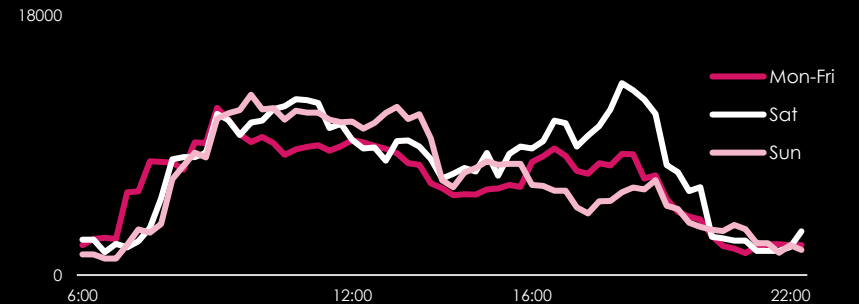

Klara is the station of choice for the arts and culture enthusiast, encouraging the discovery of classical, jazz and world music among higher social audiences.

STRONG ON
45+ SG1-3
 SELECTIVITY OF
264

3,9%
 MARKET SHARE

81.000
 WEEKLY LISTENERS
 (10%)

42.000
 DAILY LISTENERS
 (5%)

20.000
 SESSIONS/DAY

LISTENING PROFILE IN %
 FM/DAB+ LISTENER VS STREAMER

CIM RAM, North, profile (on time spent), Klara, Jan-Dec'23, Mon-Sun, 6-22u

LISTENING CURVE

CIM RAM, Belgium North, Listening curves, 45+ SG1-3, Klara, Jan-Dec'23, Mon-Fri, Sat & Sun, 6-22h

Voorjaar 2024

	Mon	Tue	Wed	Thu	Fri	Sat	Sun
06:00						Klara continuo	
07:00	Espresso						
08:00						Klara Staat Op	
09:00							
10:00	Ampersand						
11:00						De Liefhebber	De Jaren
12:00	Music Matters					Walden	
13:00						Klara serveert	
14:00	Maestro				Iedereen Klassiek	Zalige Zondag	
15:00						De Keuze van Klara	
16:00							
17:00	Pompidou						
18:00	Django				So What?!	Zanzibar	
19:00						Caramba	
20:00	Klara Jazz	Klara Lab	Klara Classic	Klara Shift	Klara Classic	Valckenaers & Vanhoudt	
21:00						Klara Classic	
22:00	Undercover				Valckenaers & Vanhoudt	Round Midnight	
23:00	Continuo					Continuo	