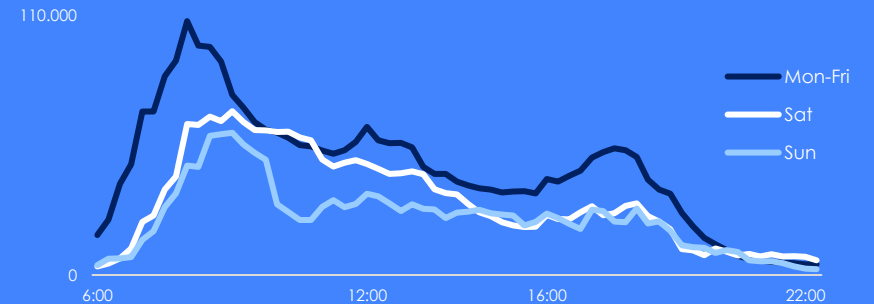

15,0%
MARKET SHARE

455.000
WEEKLY LISTENERS
(30%)

259.000
DAILY LISTENERS
(17%)

111.000
SESSIONS/DAY

f 99K X 82K i 47K

LISTENING PROFILE IN %

FM/DAB+ LISTENER VS STREAMER

CIM RAM, Belgium North, profile (on time spent), Radio 1, May'23-Apr'24, Mon-Fri, 6-22h

LISTENING CURVE

CIM RAM, Belgium North, Listening curve, 30+ SG1-3, Radio 1, May'23-Apr'24, Mon-Fri, Sat & Sun, 6-22h

	Mon	Tue	Wed	Thu	Fri	Sat	Sun
06:00	De Ochtend					De Nacht	
07:00						De Ochtend	
08:00	Leve de lage landen					Radio 1 Lage Landen Lijst	Eucharistie
09:00							
10:00	Nieuwe feiten					Radio 1 Lage Landen Lijst	Sporza
11:00							
12:00	De wereld vandaag					Sporza	Classics
13:00							
14:00	Voorproevers		Sporza	Time out			
15:00	Leve de lage landen					Time out	
16:00							Sporza
17:00	Zandman		Belpop Late Night				
18:00	Duyster	Belpop Late Night					
19:00	Belpop Late Night						
20:00						Belpop Late Night	
21:00	Belpop Late Night						
22:00						Belpop Late Night	
23:00	Belpop Late Night						