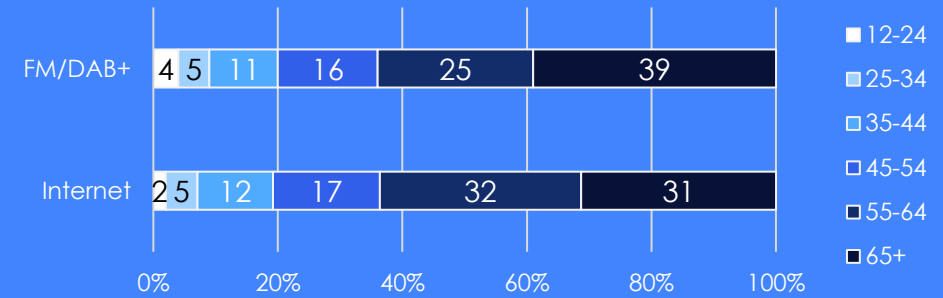

15,0%
MARKET SHARE

455.000
WEEKLY LISTENERS
(30%)

259.000
DAILY LISTENERS
(17%)

111.000
SESSIONS/DAY

f 99K X 82K i 47K

LISTENING PROFILE IN %

FM/DAB+ LISTENER VS STREAMER

CIM RAM, Belgium North, profile (on time spent), Radio 1, May'23-Apr'24, Mon-Fri, 6-22h

LISTENING CURVE

CIM RAM, Belgium North, Listening curve, 30+ SG1-3, Radio 1, May'23-Apr'24, Mon-Fri, Sat & Sun, 6-22h

	Mon	Tue	Wed	Thu	Fri	Sat	Sun
06:00	De Ochtend					De Nacht	
07:00						De Ochtend	
08:00	Leve de lage landen					Radio 1 Lage Landen Lijst	Eucharistie
09:00							
10:00	Nieuwe feiten					Radio 1 Lage Landen Lijst	Sporza
11:00							
12:00	De wereld vandaag					Sporza	Classics
13:00							
14:00	Voorproevers		Sporza	Time out			
15:00	Leve de lage landen					Time out	
16:00							Sporza
17:00	Zandman		Belpop Late Night				
18:00	Duyster	Belpop Late Night					
19:00	Belpop Late Night						
20:00						Belpop Late Night	
21:00	Belpop Late Night						
22:00						Belpop Late Night	
23:00	Belpop Late Night						