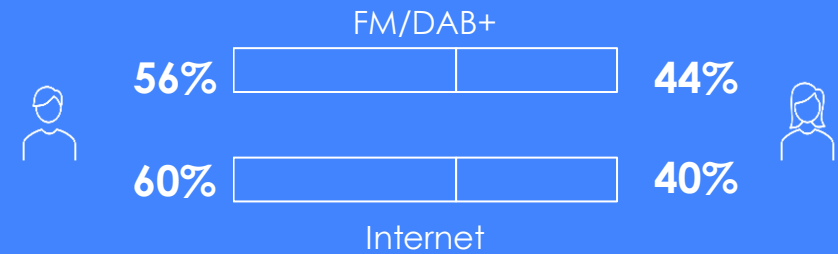

15,0%
MARKET SHARE

455.000
WEEKLY LISTENERS
(30%)

259.000
DAILY LISTENERS
(17%)

111.000
SESSIONS/DAY

f 99K X 82K i 47K

LISTENING PROFILE IN %

FM/DAB+ LISTENER VS STREAMER

CIM RAM, Belgium North, profile (on time spent), Radio 1, May'23-Apr'24, Mon-Fri, 6-22h

LISTENING CURVE

CIM RAM, Belgium North, Listening curve, 30+ SG1-3, Radio 1, May'23-Apr'24, Mon-Fri, Sat & Sun, 6-22h

	Mon	Tue	Wed	Thu	Fri	Sat	Sun
06:00	De Ochtend					De Nacht	
07:00						De Ochtend	
08:00	Leve de lage landen					Radio 1 Lage Landen Lijst	Eucharistie
09:00							
10:00	Nieuwe feiten					Radio 1 Lage Landen Lijst	Sporza
11:00							
12:00	De wereld vandaag					Sporza	Classics
13:00							
14:00	Voorproevers		Sporza	Time out			
15:00	Leve de lage landen					Time out	
16:00							Sporza
17:00	Zandman		Belpop Late Night				
18:00	Duyster	Belpop Late Night					
19:00	Belpop Late Night						
20:00						Belpop Late Night	
21:00	Belpop Late Night						
22:00						Belpop Late Night	
23:00	Belpop Late Night						