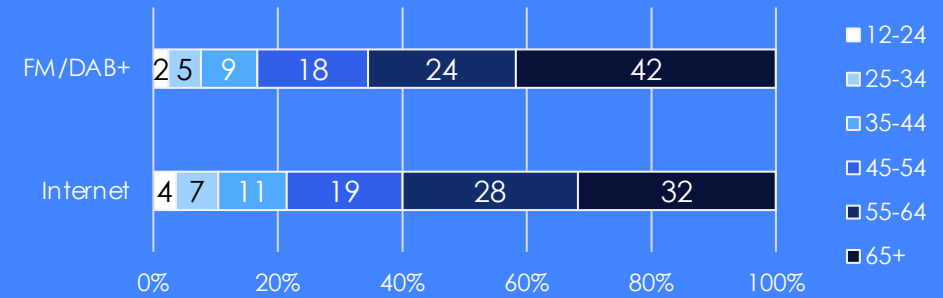

14,5%
 MARKET SHARE

442.000
 WEEKLY LISTENERS
 (29%)

257.000
 DAILY LISTENERS
 (17%)

116.000
 SESSIONS/DAY

f 100K **📷** 51K

LISTENING PROFILE IN % FM/DAB+ LISTENER VS STREAMER

CIM RAM, Belgium North, profile (on time spent), Radio 1, Jan-Dec 2024, Mon-Fri, 6-22h

LISTENING CURVE

CIM RAM, Belgium North, Listening curve, 30+ SG1-3, Radio 1, Jan-Dec 2024, Mon-Fri, Sat & Sun, 6-22h

Spring 2025

	Mon	Tue	Wed	Thu	Fri	Sat	Sun
06:00						De Nacht	
07:00	De Ochtend					De Ochtend	De Ochtend
08:00							
09:00	Classic stories					Vox	Eucharistie
10:00							
11:00	De wereld van Sofie					Het uur van de waarheid	Touché met Damya Laoui
12:00	Nieuwe feiten					Voorproevers	
13:00					Friday on my mind	Belpop	Sporza
14:00	Ayco						
15:00							
16:00	De wereld vandaag					Classics	
17:00							
18:00	Het kwartier					Culture Club	Sporza
	Voorproevers						
19:00	landen				Time Out	Sporza	
20:00	DUYSTER.	Wonderland					
21:00							
22:00							
23:00	Belpop Late Night						Belpop Late Night