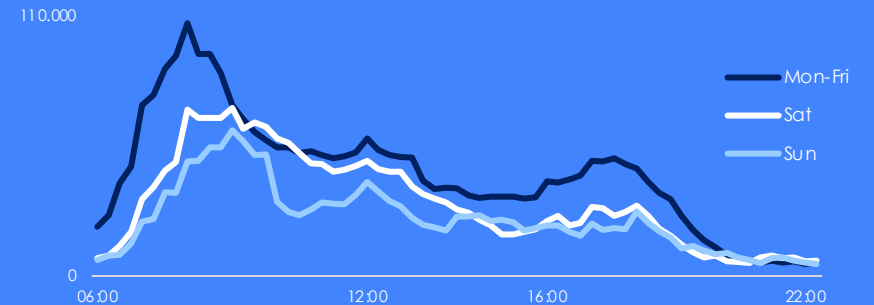

14,5%
 MARKET SHARE

442.000
 WEEKLY LISTENERS
 (29%)

257.000
 DAILY LISTENERS
 (17%)

116.000
 SESSIONS/DAY

f 100K **📷** 51K

LISTENING PROFILE IN % FM/DAB+ LISTENER VS STREAMER

CIM RAM, Belgium North, profile (on time spent), Radio 1, Jan-Dec 2024, Mon-Fri, 6-22h

LISTENING CURVE

CIM RAM, Belgium North, Listening curve, 30+ SG1-3, Radio 1, Jan-Dec 2024, Mon-Fri, Sat & Sun, 6-22h

Spring 2025

	Mon	Tue	Wed	Thu	Fri	Sat	Sun
06:00						De Nacht	
07:00	De Ochtend					De Ochtend	De Ochtend
08:00							
09:00	Classic stories					Vox	Eucharistie
10:00							
11:00	De wereld van Sofie					Het uur van de waarheid	Touché met Damya Laoui
12:00	Nieuwe feiten					Voorproevers	
13:00					Friday on my mind	Belpop	Sporza
14:00	Ayco						
15:00							
16:00	De wereld vandaag					Classics	
17:00							
18:00	Het kwartier					Culture Club	Sporza
	Voorproevers						
19:00	landen				Time Out	Sporza	
20:00	DUYSTER.	Wonderland					
21:00							
22:00							
23:00	Belpop Late Night						Belpop Late Night