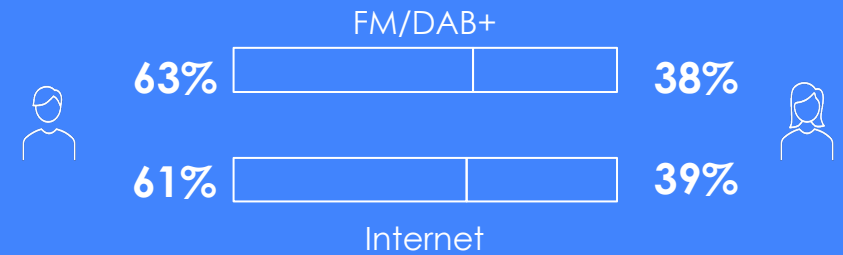

14,5%
 MARKET SHARE

442.000
 WEEKLY LISTENERS
 (29%)

257.000
 DAILY LISTENERS
 (17%)

116.000
 SESSIONS/DAY

f 100K **📷** 51K

LISTENING PROFILE IN % FM/DAB+ LISTENER VS STREAMER

CIM RAM, Belgium North, profile (on time spent), Radio 1, Jan-Dec 2024, Mon-Fri, 6-22h

LISTENING CURVE

CIM RAM, Belgium North, Listening curve, 30+ SG1-3, Radio 1, Jan-Dec 2024, Mon-Fri, Sat & Sun, 6-22h

Spring 2025

	Mon	Tue	Wed	Thu	Fri	Sat	Sun
06:00						De Nacht	
07:00	De Ochtend					De Ochtend	De Ochtend
08:00							
09:00	Classic stories					Vox	Eucharistie
10:00							
11:00	De wereld van Sofie					Het uur van de waarheid	Touché met Damya Laoui
12:00	Nieuwe feiten					Voorproevers	
13:00					Friday on my mind	Belpop	Sporza
14:00	Ayco						
15:00							
16:00	De wereld vandaag					Classics	
17:00							
18:00	Het kwartier					Culture Club	Sporza
	Voorproevers						
19:00	landen				Time Out	Sporza	
20:00	DUYSTER.	Wonderland					
21:00							
22:00							
23:00	Belpop Late Night						Belpop Late Night